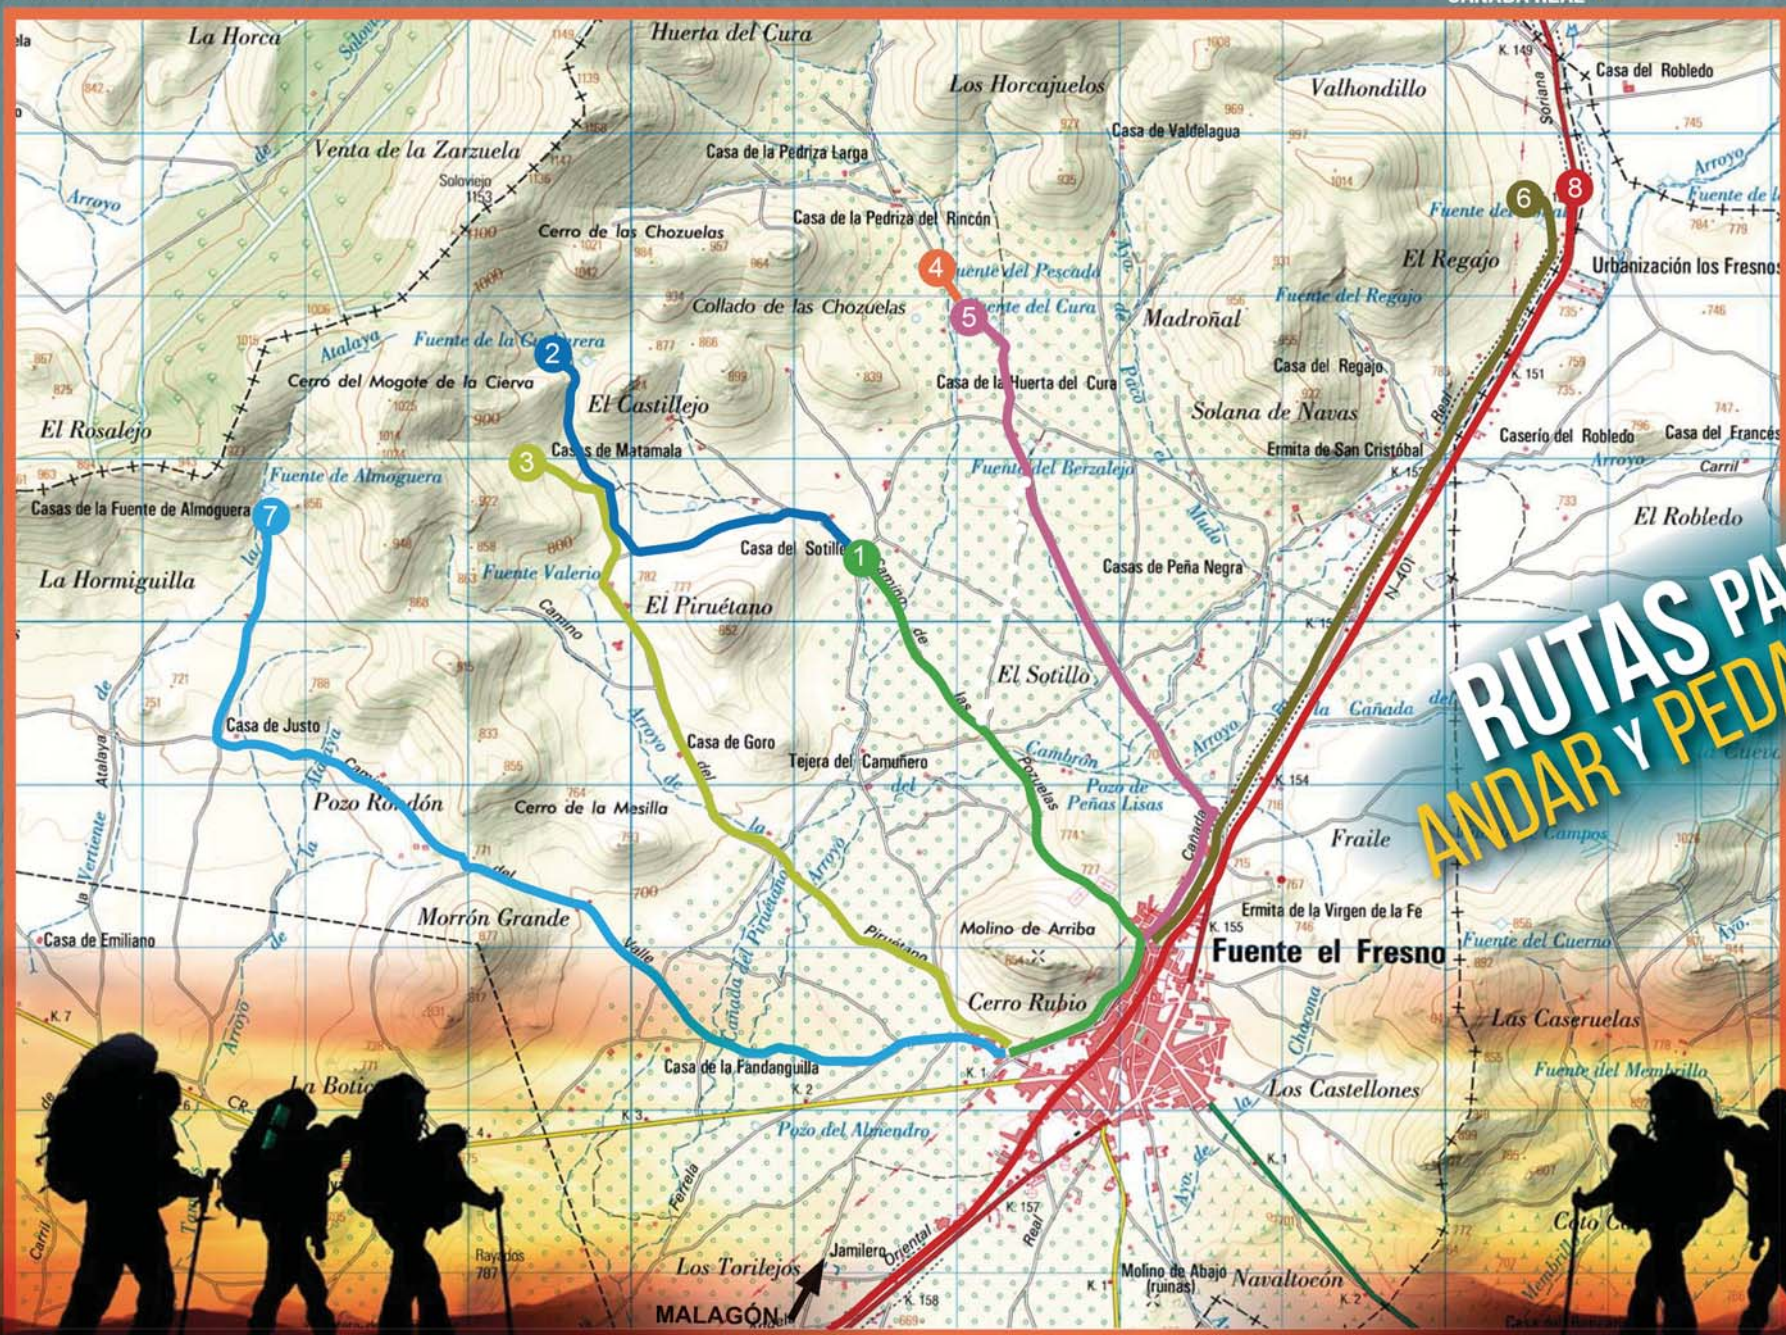

FUENTE EL FRESNO

* LA DIFICULTAD DE TODAS LAS RUTAS ES BAJA Y SON APTAS PARA TODAS LAS EDADES.

- 1 FUENTE EL SOTILLO
- 2 FUENTE LA CUCARERA
- 3 FUENTE EL MANQUILLO
- 4 FUENTE EL PESCADO
- 5 FUENTE EL CURA
- 6 FUENTE EL BONAL
- 7 FUENTE LA ALMOGUERA
- 8 RUTA DEL QUIXOTE O CAÑADA REAL
- CAMINO ALTERNATIVO

**RUTAS PARA
ANDAR Y PEDALEAR**

MALAGÓN